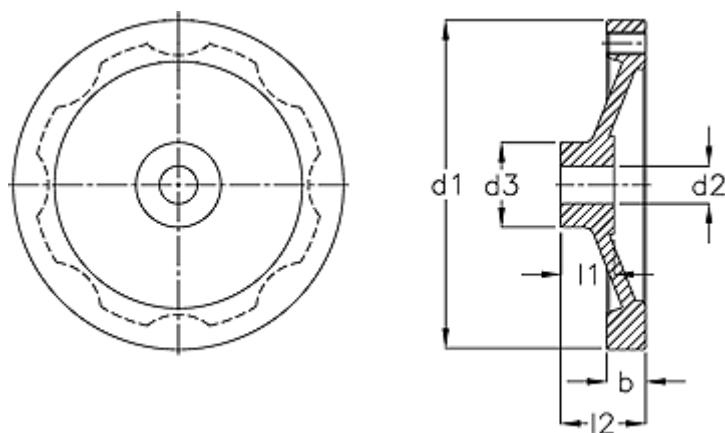

Varenummer: 20344299
Beskrivelse: E+G Håndhjul
GN 321.5-125-K12-A-ZI

Mål

b	= 17
d1	= 125
d2 H7	= 12
d3	= 29
l1	= 18
l2	= 42.0